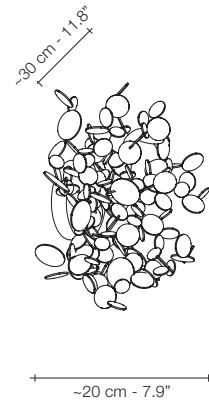

N90S KK
WHITE
DISC

N90S

N91S

N93S

N94S

N97A

STAINLESS
STEEL

*
GOLD
PLATED

*
ROSE GOLD
PLATED

*
CHAMPAGNE
PLATED

LIGHT SOURCE OPTIONS		N90S KK	N90S	N91S	N92S	N89S	N97A	N99L	N98B
230V	G4 HALOGEN	3x20W	3x20W	12x20W	12x20W	18x20W	3x20W	3x20W	-
	G4 LED	3x2W	3x2W	12x2W	12x2W	18x2W	3x2W	3x2W	3x2W
	Dimmable	IGBT 0/1-10V 10-100kΩ PUSH/DALI	IGBT TRIAC DALI	IGBT 0/1-10V PWM 10-100kΩ PUSH/DALI	IGBT 0/1-10V PWM 10-100kΩ PUSH/DALI	IGBT 0/1-10V PWM 10-100kΩ PUSH/DALI	IGBT TRIAC DALI	IGBT TRIAC DALI	no
120V	G4 XENON	3x20W	3x20W	12x20W	12x20W	18x20W	3x20W	3x20W	-
	G4 LED	3x2W	3x2W	12x2W	12x2W	18x2W	3x2W	3x2W	-
	Dimmable	ELV	ELV	ELV	ELV	ELV	ELV	ELV	-

	LIGHT SOURCE	N88B
120V 230V	Replaceable LED module	1,4W
	3000K	max 210 lm
	Integrated 4 steps dimmer	
	* with PVD coating on N88B	