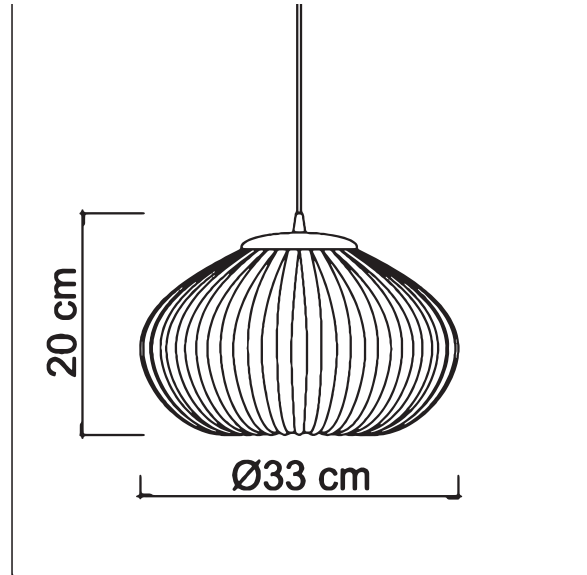

ALFEA

Hanging lamp

Per la produzione della collezione Alfea viene utilizzato il vetro artistico. I maestri modellano la materia incandescente dandole eleganza e raffinatezza e creando oggetti di elevata qualità e straordinaria bellezza, utilizzando i segreti delle più antiche e complesse tecniche per la lavorazione del vetro soffiato.

4974	ALFEA/A
4950	ALFEA/C
4967	ALFEA/F
Power	1 x max 26W
Input	220/240 V- 50/60Hz
Portalampane	E27 - Bulb not included
IP	20
L. Cavo	400 cm

Articolo NON completo di base, verifica compatibilità da pag. 506 del catalogo

DATI DI IMBALLO :

Colli	1
Peso Netto	2,1kg
Peso Lordo	3,0kg
Volume	0,0672 m³

Eventuali interventi nella sorgente luminosa di questo articolo devono essere eseguiti da personale qualificato o dal costruttore stesso.
Qualsiasi operazione eseguita senza previa consultazione con Contemporanea srl, farà decadere la garanzia.

CE EAC RoHS

MATERIAL :

Frame	Metal
Diffuser	Glass
Wire	PVC

FINISHING TABLE :

Frame	↓	Light gold with amber glass
	↓	Chrome with crystal glass
	↓	Dark chrome with smoky glass

Diffuser		Amber	A
		Crystal	C
		Smoky	F

Wire		Transparent