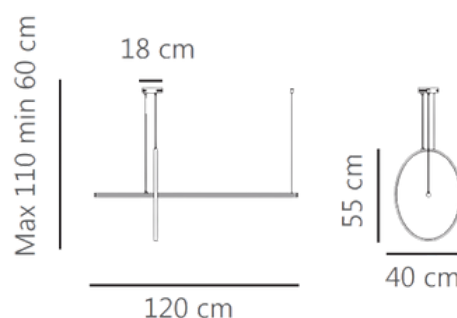

collezione **RING**

modello **RING**

Un mix di forme geometriche danno vita a questa collezione. Ring è una sospensione sobria e mondana, ma al contempo chic e d'effetto, ideale per ambienti classici e moderni, dove riesce ad esprimere al massimo tutta la sua originalità. Sospensione composta da una struttura in alluminio verniciato caffè nero o bianca ed una sorgente luminosa a Led.

Sorgente luminosa:

Power	41W
Input	220/240 - 50/60 Hr
K°	3000
Lumen	4387
CRi	85
IP	20
Dimmable	No

Materiali:

Struttura	metallo
Diffusore	acrilico

Rifiniture:

caffè nero	●	RING/C	cod. 33281
oro verniciato	●	RING/O	cod. 7852
bianco opaco	○	RING/B	cod. 33274

Spedizione:

Colli	1
Peso	2,7 kg
Volume	126x49x10 cm

Misure per installazione: