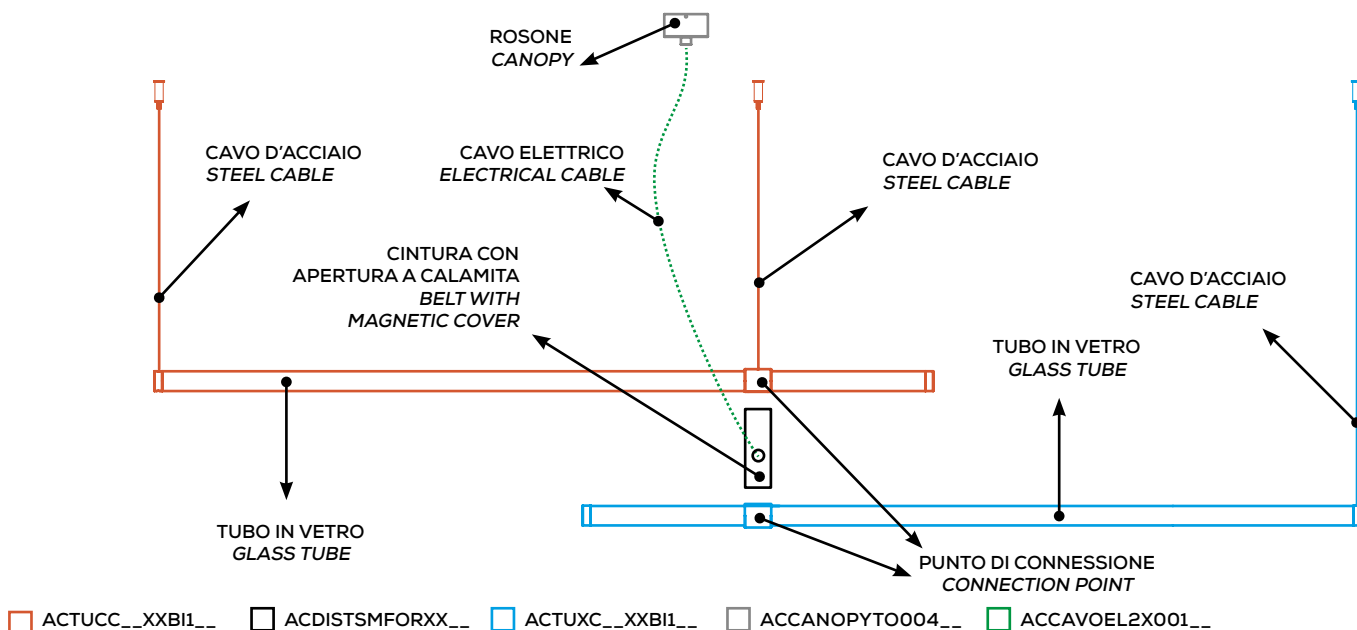

Paralela

Nahrang Studio

Sospensione orizzontale / Horizontal suspension

Collezione composta da lampade in vetro modulari e multidimensionali a sospensione, parete e soffitto; lampade da terra e tavolo.

Collection composed of: modular and multidimensional suspensions, wall and ceiling lamps; floor and table lamps, made of glass.

Elementi del sistema per la configurazione di moduli multipli (DRIVER NON INCLUSO) System elements for multiple modules configuration (DRIVER NOT INCLUDED)

Paralela

Nahtrang Studio

Sospensione orizzontale / Horizontal suspension

118,6cm & 93,3 cm - 1 punto di connessione / 1 connection point

PARALELA HORIZONTAL SUSPENSION - GLASS TUBE 118,6cm 1 CONNECTION POINT (DRIVER NOT INCLUDED)

Type	Article	Steel cable on connection point	Steel cable external cap	CCT	Electrical cable	Code	Size	Connection point	Colours	LED - Source
AC	TU	X without/senza	C with/con	27 2700K	X without/senza	X	BI 118,6cm	1	BC white	~19W (~1418lm)
		C with/con		30 3000K	E with/con		LA 93,6cm		ER earth red	~14.9W (~1103lm)
									GE greige	
									NE black	
									PG pine green limited edition	

IP20 CRI>90 24Vdc **LED**

example composition code AC TU C C (27) X X BI 1 (PG)

CCT e Colori non influiscono sui prezzi / CCT and Colours have no impact on prices

kg 1 m³ 0,007

TUBO IN VETRO BOROSILICATO ORIZZONTALE + CAVO D'ACCIAIO (3m) + 1 PUNTO DI CONNESSIONE IN NAILON (PA12) STAMPATO IN 3D VERSO ALTO