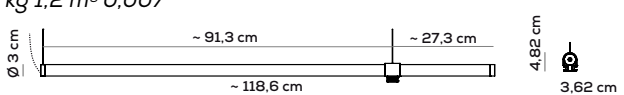

TUBO IN VETRO BOROSILICATO ORIZZONTALE + CAVO D'ACCIAIO (3m) + CAVO ELETTRICO LATERALE (4m) RIVESTITO IN TESSUTO DI COLORE NERO + 1 PUNTO DI CONNESSIONE IN NAILON (PA12) STAMPATO IN 3D VERSO BASSO

kg 1,2 m³ 0,007