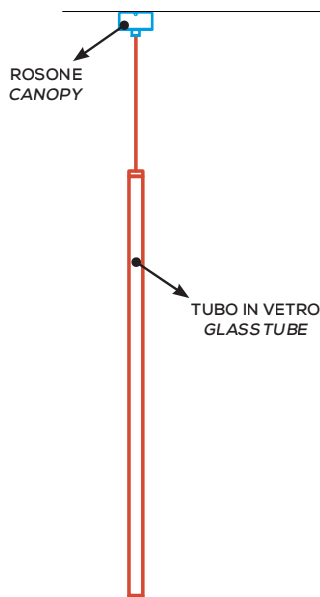

Paralela

Nahtrang Studio

Sospensione verticale / Vertical suspension

Collezione composta da lampade in vetro modulari e multidimensionali a sospensione, parete e soffitto; lampade da terra e tavolo.

Collection composed of: modular and multidimensional suspensions, wall and ceiling lamps; floor and table lamps, made of glass.

COLOURS

Esempio sospensione verticale

1 luce (DRIVER NON INCLUSO)

Example of 1 light vertical suspension (DRIVER NOT INCLUDED)