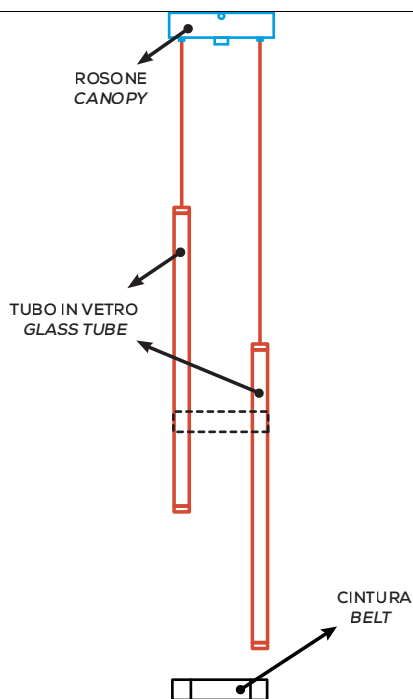

Esempio sospensione verticale

2 luci (DRIVER NON INCLUSO)

Example of vertical suspension with 2 lights (DRIVER NOT INCLUDED)