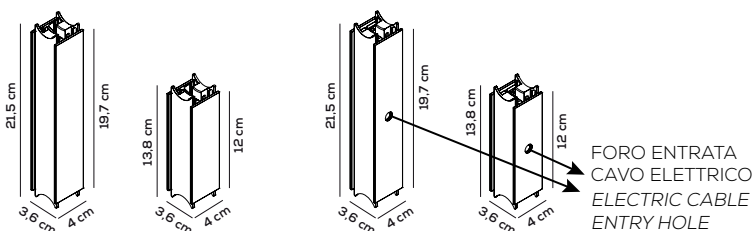

Paralela

Nahrang Studio

Sospensione orizzontale / Horizontal suspension 118,6cm - 2 punti di connessione / 2 connection points

PARALELA HORIZONTAL SUSPENSION - GLASS TUBE 118,6cm 2 CONNECTION POINTS (DRIVER NOT INCLUDED)

Type	Article	Steel cable on connection point	Steel cable external cap	CCT	Electrical cable	Code	Size	Connection point	Colours	LED - Source
AC	TU	X without/senza	X without/senza	27 2700K	X without/senza	X	BI 118,6cm	2	BC white	~19W (~1418lm)
		C with/con		30 3000K					ER earth red	
									GE greige	
									NE black	
									PG pine green limited edition	

IP20 CRI>90 24Vdc LED

example composition code AC TU X X (27) X X BI 2 (PG)

CCT e Colori non influiscono sui prezzi / CCT and Colours have no impact on prices

kg 1 m³ 0,007

TUBO IN VETRO BOROSILICATO ORIZZONTALE + 2 PUNTI DI CONNESSIONE IN NYLON (PA12) STAMPATO IN 3D VERSO ALTO
HORIZONTAL BOROSILICATE GLASS TUBE + 2 NYLON (PA12) CONNECTION POINTS 3D PRINTED UPWARDS

kg 1 m³ 0,007

TUBO IN VETRO BOROSILICATO ORIZZONTALE + CAVI ACCIAIO (3m) SU PUNTI DI CONNESSIONE + 2 PUNTI DI CONNESSIONE IN NYLON (PA12) STAMPATO IN 3D VERSO BASSO
HORIZONTAL BOROSILICATE GLASS TUBE + STEEL CABLES (3m) ON CONNECTION POINTS + 2 NYLON (PA12) CONNECTION POINTS 3D PRINTED DOWN

CINTURE / BELTS

Big: kg 0,085 m³ 0,003 Small: kg 0,045 m³ 0,002

CINTURA STAMPATO IN NYLON (PA12) 3D PER IL COLLEGAMENTO ELETTRICO CON O SENZA FORI PER INGRESSO CAVO DI ALIMENTAZIONE CON CHIUSURA MAGNETICA
3D PRINTED NYLON (PA12) BELT FOR ELECTRICAL CONNECTION WITH OR WITHOUT HOLES FOR POWER CABLE ENTRY WITH MAGNETIC CLOSURE

PARALELA HORIZONTAL SUSPENSION - BELT

Type	Article	Size	Electric cable entry	Typology variant	Code	Colours
AC	DIST	BI big	X without/senza	OR	XX	BC white
		SM small	F with/con			ER earth red
						GE greige
						NE black
						PG pine green limited edition

example composition code AC DIST SM F OR XX BC