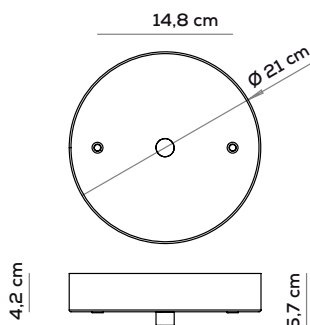

Paralela

Nahtrang Studio

ROSONI COMPATIBILI CON LA SOSPENSIONE VERTICALE / ROSES COMPATIBLE WITH VERTICAL SUSPENSION

PLACCA DI COPERTURA / COVER PLATED

(DRIVER NON INCLUSO / DRIVER NOT INCLUDED)

PLACCA IN METALLO COLORE BIANCO/
WHITE METAL PLATE

kg 0,19 m³ 0,004

Code	Colours
ACCANOPYIN003	BC white

ROSONE INCASSO / RECESSED CANOPY

(DRIVER NON INCLUSO / DRIVER NOT INCLUDED)

ROSONE IN METALLO AD INCASSO PER
CONTROSOFFITO, COLORE BIANCO/ RECESSED
METAL CANOPY FOR FALSE CEILING, WHITE COLOR

kg 0,20

Code	Colours
ACCANOPYIN001	BC white

ROSONE / CANOPY

(DRIVER NON INCLUSO /
DRIVER NOT INCLUDED)

ROSONE IN METALLO COLORE BIANCO/
WHITE METAL CANOPY

kg 0,07 m³ 0,004

Code	Colours
ACCANOPYTO004	BC white

example composition code ACCANOPYTO004 BC

ROSONE 2 / CANOPY 2

(DRIVER NON INCLUSO MA INSERIBILE / DRIVER NOT INCLUDED BUT CAN BE INSERT)

ROSONE IN METALLO CIRCOLARE PER 2 SOSPENSIONI IN VARI COLORI/
CIRCULAR METAL CANOPY FOR 2 SUSPENSIONS IN VARIOUS COLORS

kg 0,9 m³ 0,025

Code	Colours
ACCANOPYTO002	BC white
	ER earth red
	GE greige
	NE black
	PG pine green limited edition

example composition code ACCANOPYTO002 BC

ROSONE 3 / CANOPY 3

(DRIVER NON INCLUSO MA INSERIBILE / DRIVER NOT INCLUDED BUT CAN BE INSERT)

ROSONE IN METALLO CIRCOLARE PER 3 SOSPENSIONI IN VARI COLORI /
CIRCULAR METAL CANOPY FOR 3 SUSPENSIONS IN VARIOUS COLORS

kg 0,9 m³ 0,025

Code	Colours
ACCANOPYTO003	BC white
	ER earth red
	GE greige
	NE black
	PG pine green limited edition

example composition code ACCANOPYTO003 ER