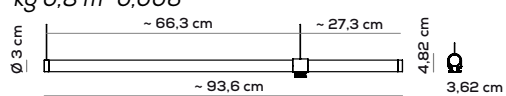

HORIZONTAL BOROSILICATE GLASS TUBE + STEEL CABLE (3m) + SIDE ELECTRIC CABLE (4m) COVERED IN BLACK FABRIC + 1 NAILON (PA12) CONNECTION POINT 3D PRINTED TOWARDS

kg 0,8 m³ 0,006