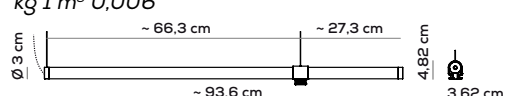

HORIZONTAL BOROSILICATE GLASS TUBE + STEEL CABLE (3m) + 1 NAILON CONNECTION POINT (PA12) 3D PRINTED DOWN

kg 1 m³ 0,006