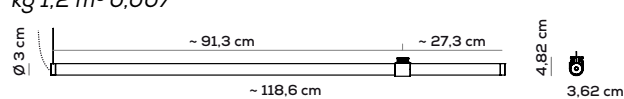

TUBO IN VETRO BOROSILICATO ORIZZONTALE + CAVO D'ACCIAIO (3m) + CAVO ELETTRICO LATERALE (4m) RIVESTITO IN TESSUTO DI COLORE NERO + 1 PUNTO DI CONNESSIONE IN NAILON (PA12) STAMPATO IN 3D VERSO ALTO

kg 1,2 m³ 0,007