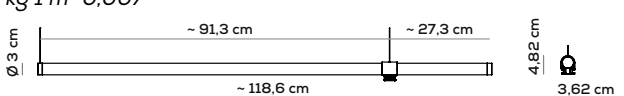

TUBO IN VETRO BOROSILICATO ORIZZONTALE + CAVO D'ACCIAIO (3m) + 1 PUNTO DI CONNESSIONE IN NAILON (PA12) STAMPATO IN 3D VERSO BASSO

kg 1 m³ 0,007