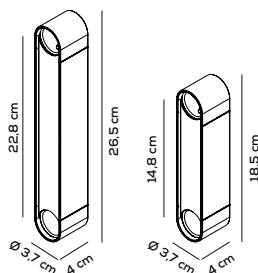

Type	Article	Size	Electric cable entry	Typology variant	Code	Colours
AC	DIST	BI* big SM small	X without/senza	VE	XX	BC white ER earth red GE greige NE black PG pine green limited edition

PARALELA VERTICAL SUSPENSION - BELT

example composition code AC DIST BI X VE XX ER

* Cintura BIG non applicabile con Canopy 2 e Canopy 3 / Belt big not applicable with Canopy 2 and Canopy 3