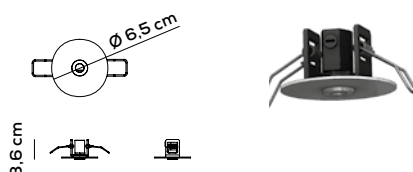

Code ACCANOPYIN001
Colours BC white

ROSONE / CANOPY

(DRIVER NON INCLUSO /
DRIVER NOT INCLUDED)

ROSONE IN METALLO COLORE BIANCO/
WHITE METAL CANOPY

kg 0,07 m³ 0,004